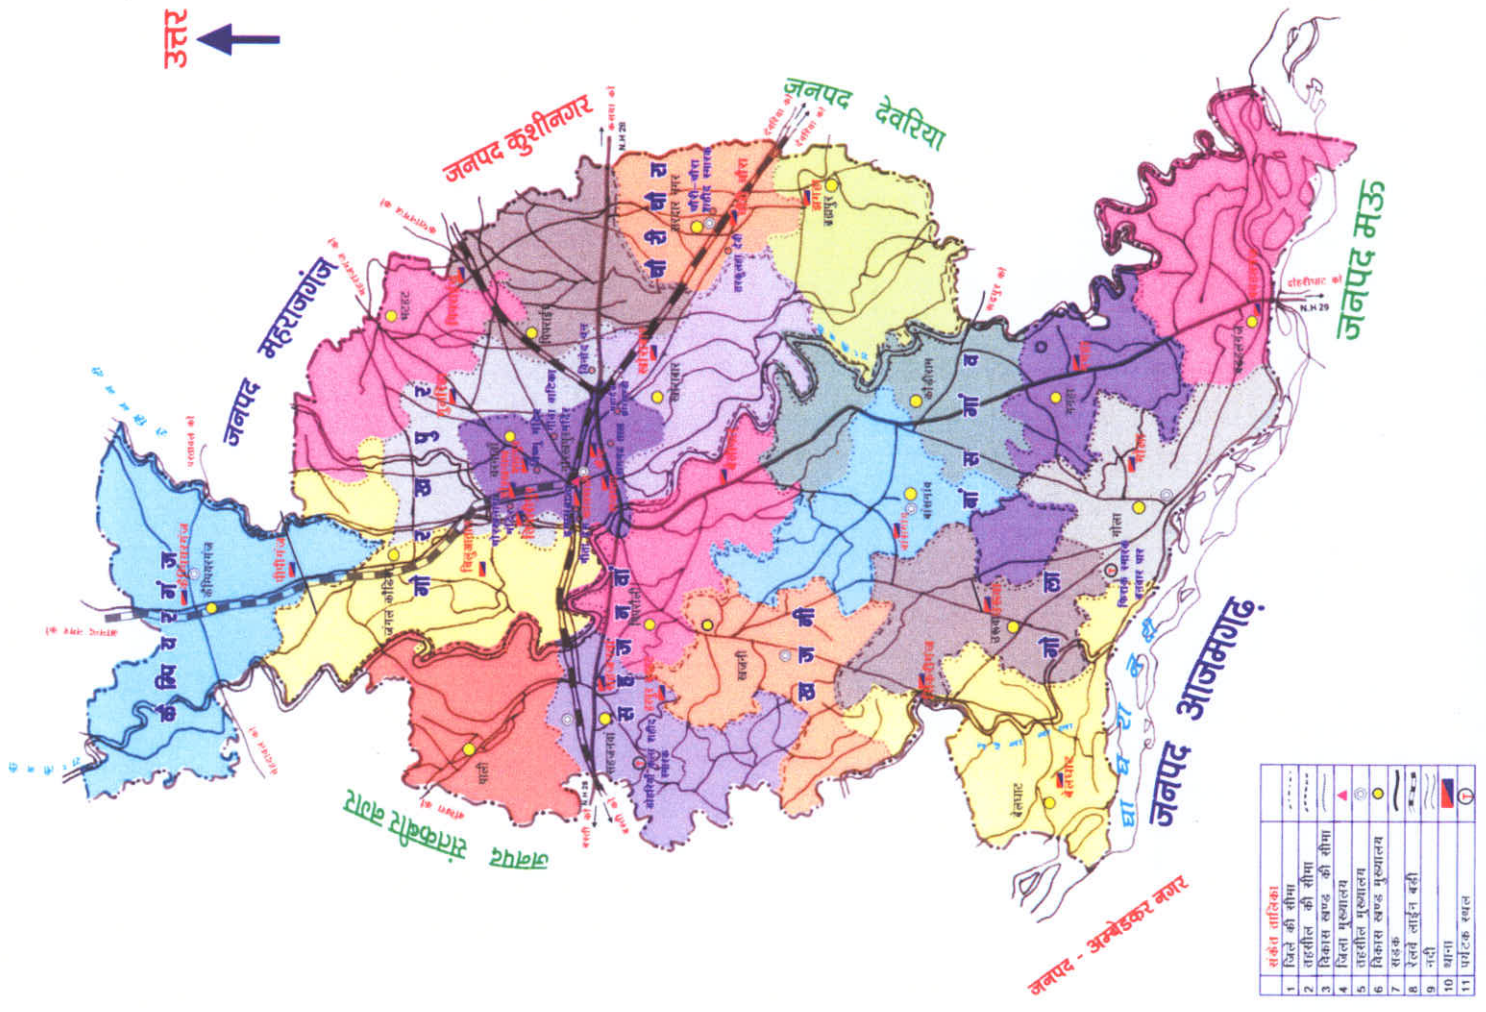

# श्री ० तश मनेहर लोहिया समग्र ग्राम विकास योजना

लोहिया ग्राम का नाम	:	बहरामपुर
चयनित वर्ष	:	2013-14
ग्राम पंचायत	:	बहरामपुर
न्याय पंचायत	:	एकला
विकास खण्ड	:	पिपरोली
तहसील	:	सदर
विधान सभा क्षेत्र	:	गोरखपुर ग्रामीण
जनपद	:	गोरखपुर

# मानचित्र

## जनपद-बौरसापुर

उत्तर ↑

संकेत	वर्णना
1	जिले की सीमा
2	राज्य की सीमा
3	विकास खण्ड की सीमा
4	जिला मुख्यालय
5	राज्यीय मुख्यालय
6	विकास खण्ड मुख्यालय
7	सड़क
8	रेलवे लाइन बंदी
9	नदी
10	धाना
11	पर्यटक स्थल

**विकास क्षेत्र :- पिपरीली (गोरखपुर)**

विकास क्षेत्र : जं० कौशिया

उत्तर

विवरण ० - १० कि० मी०

लोहिया समग्र ग्राम - बहरामपुर  
विकास खण्ड - पिपरीली

चयनित वर्ष - 2013-14

संकेत

	पिच रोड
	मंदिर
	लोहिया आवास
	हैण्ड पम्प
	सोलर लाईट
	कुआँ
	सी.सी.रोड
	प्रा.वि./पू.मा.वि