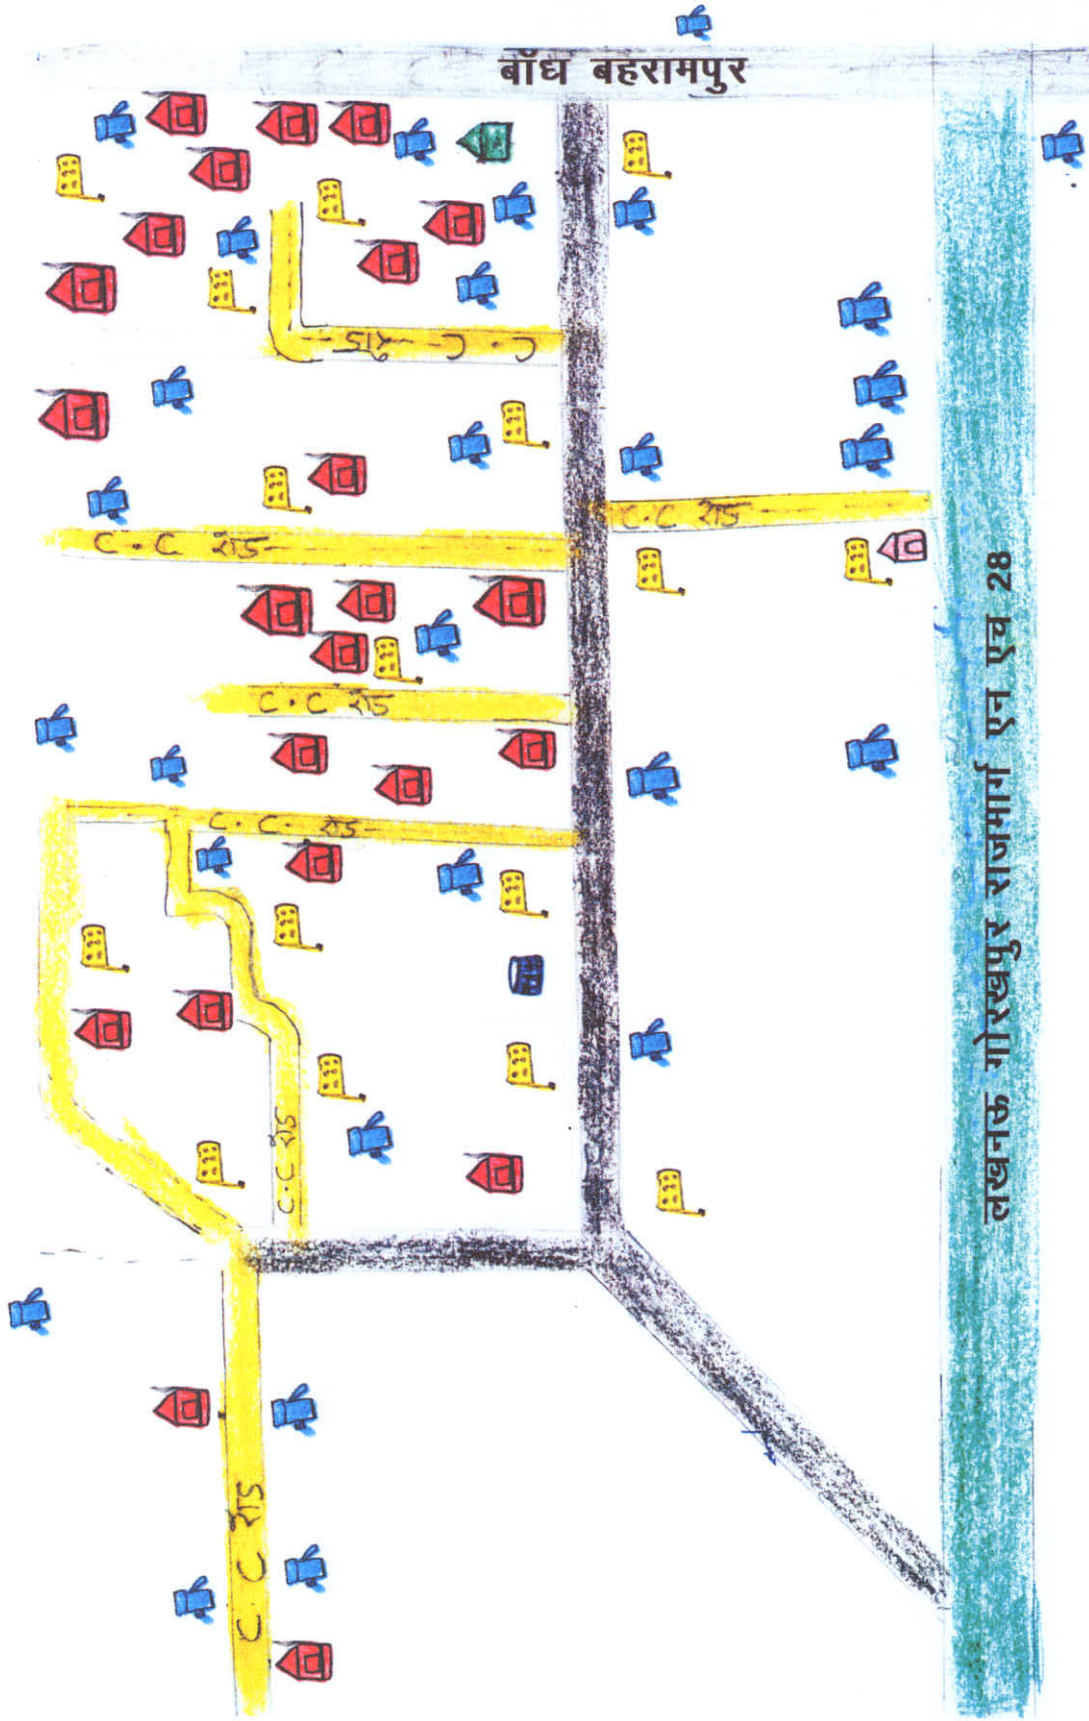

## जनपद-बौरसापुर

उत्तर ↑

संकेत	वर्णना
1	जिले की सीमा
2	राज्य की सीमा
3	विकास खण्ड की सीमा
4	जिला मुख्यालय
5	राज्यीय मुख्यालय
6	विकास खण्ड मुख्यालय
7	सड़क
8	रेलवे लाइन बंदी
9	नदी
10	धाना
11	पर्यटक स्थल

**विकास क्षेत्र :- पिपरीली (गोरखपुर)**

विकास क्षेत्र : जं० कौशिया

उत्तर

विवरण ० - १० कि० मी०

लोहिया समग्र ग्राम - बहरामपुर  
विकास खण्ड - पिपरीली

चयनित वर्ष - 2013-14

संकेत

	पिच रोड
	मंदिर
	लोहिया आवास
	हैण्ड पम्प
	सोलर लाईट
	कुआँ
	सी.सी.रोड
	प्रा.वि./पू.मा.वि